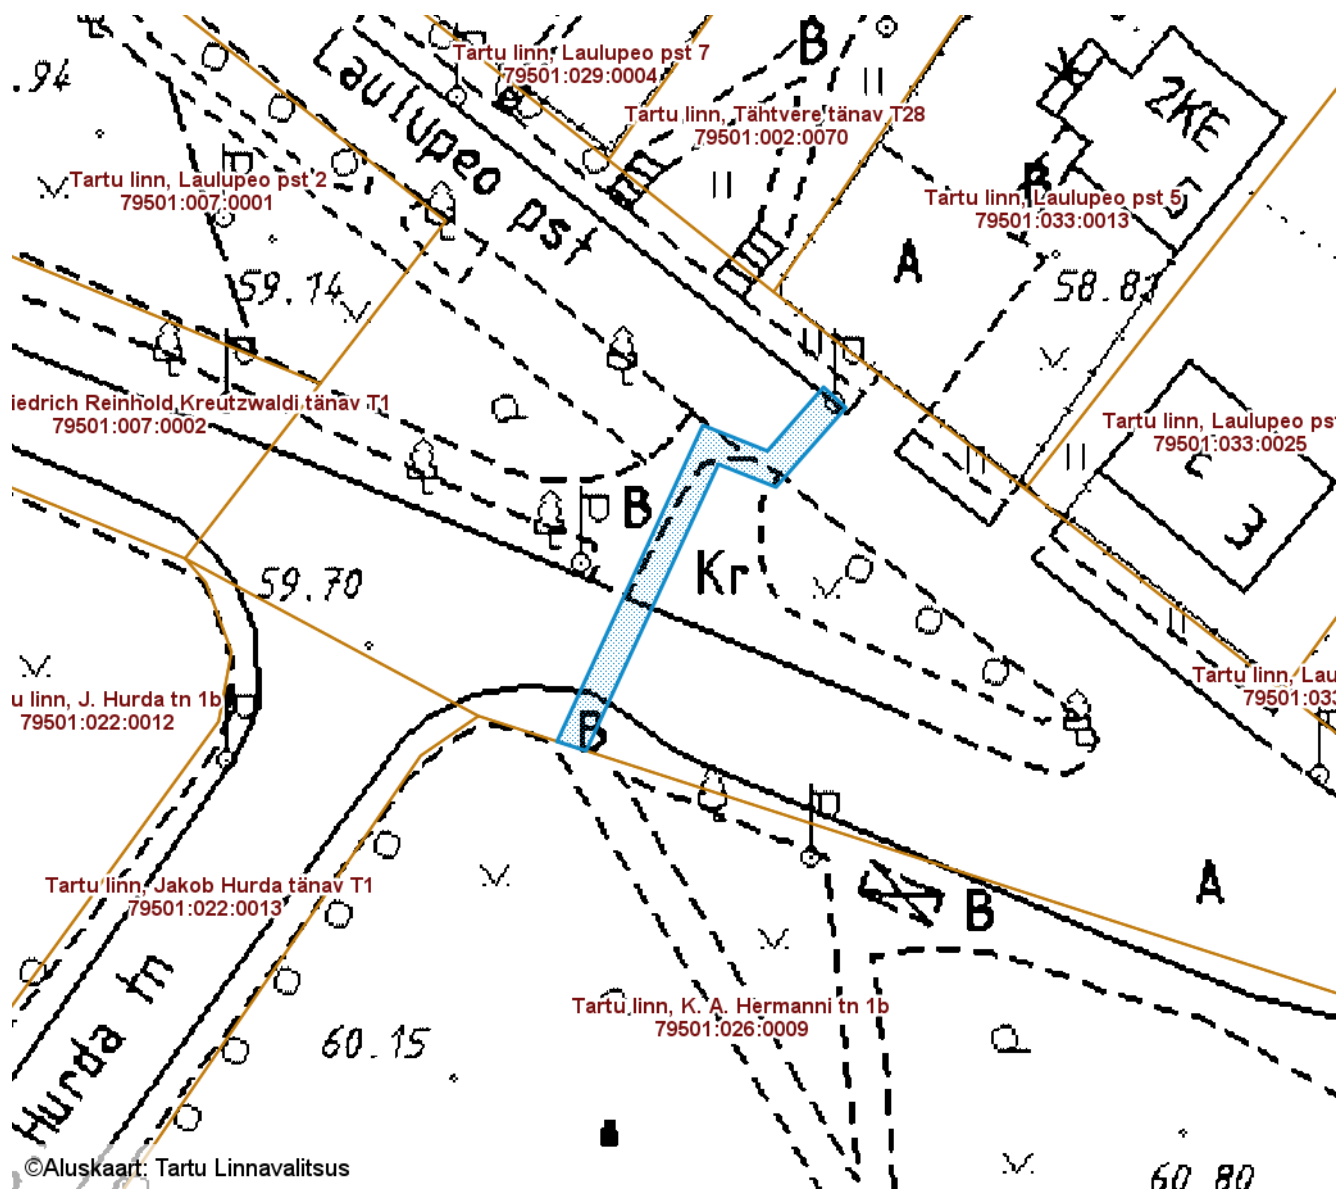

ISIKLIKU KASUTUSÕIGUSEGA KOORMATAVA
ALA SKEEM

Tartu linn, Lauupeo puistee T1 (79501:033:0036)

M 1 : 500

— Isikliku kasutusõigusega seatav
maa-ala 66 m²
(0,4 kV maakaabelliin)

Nr	X	Y
1	6474678.75	658376.32
2	6474678.13	658378.24
3	6474697.05	658386.97
4	6474695.55	658390.78
5	6474700.78	658395.40
6	6474702.14	658393.93
7	6474697.92	658390.22
8	6474699.62	658385.95

Koostas: **Pille Toom**